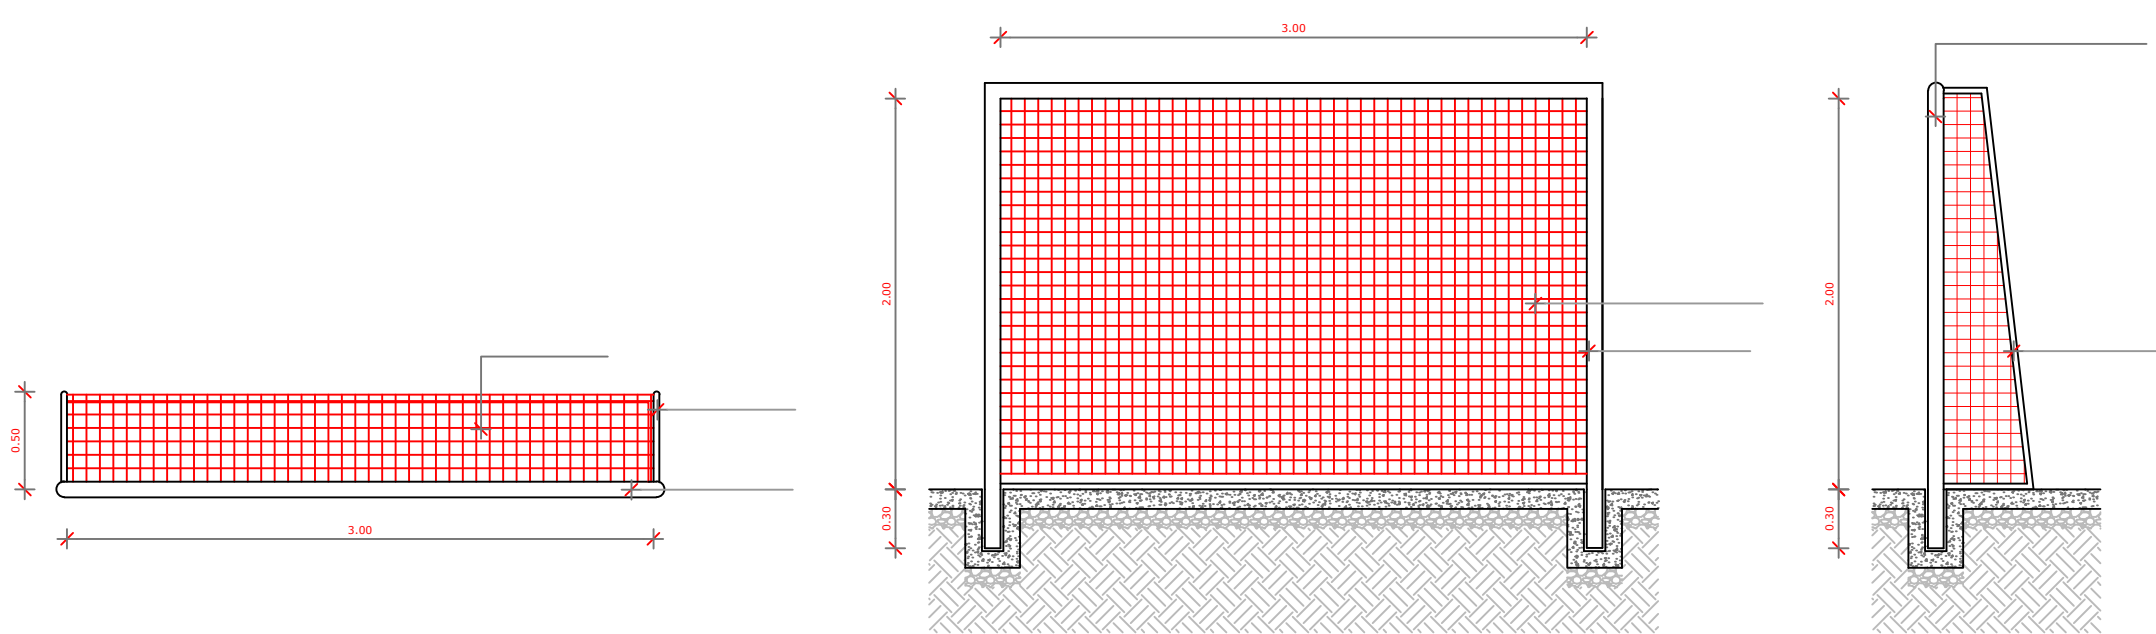

VISTA DO ALAMBRADO (FUNDOS)
ESCALA 1:50

VISTA DO ALAMBRADO (LATERAL)
ESCALA 1:50

BALISA FUTEBOL PLANTA
ESCALA 1:25

BALISA FUTEBOL VISTA FRONTAL
ESCALA 1:25

BALISA FUTEBOL VISTA LATERAL
ESCALA 1:25

PROJETO PADRÃO - FNDE

RA

OBSERVAÇÕES:

COBERTURA DE QUADRA PEQUENA

COORDENAÇÃO	DESCRIÇÃO-1	PE-AR
	DESCRIÇÃO-2	
FORMATO	DESCRIÇÃO-3	PRANCHA
DESENHO	REVISÃO R-01 R-02 R-03	ESCALA ESCALA DATA EMISSÃO DATA
		00/00