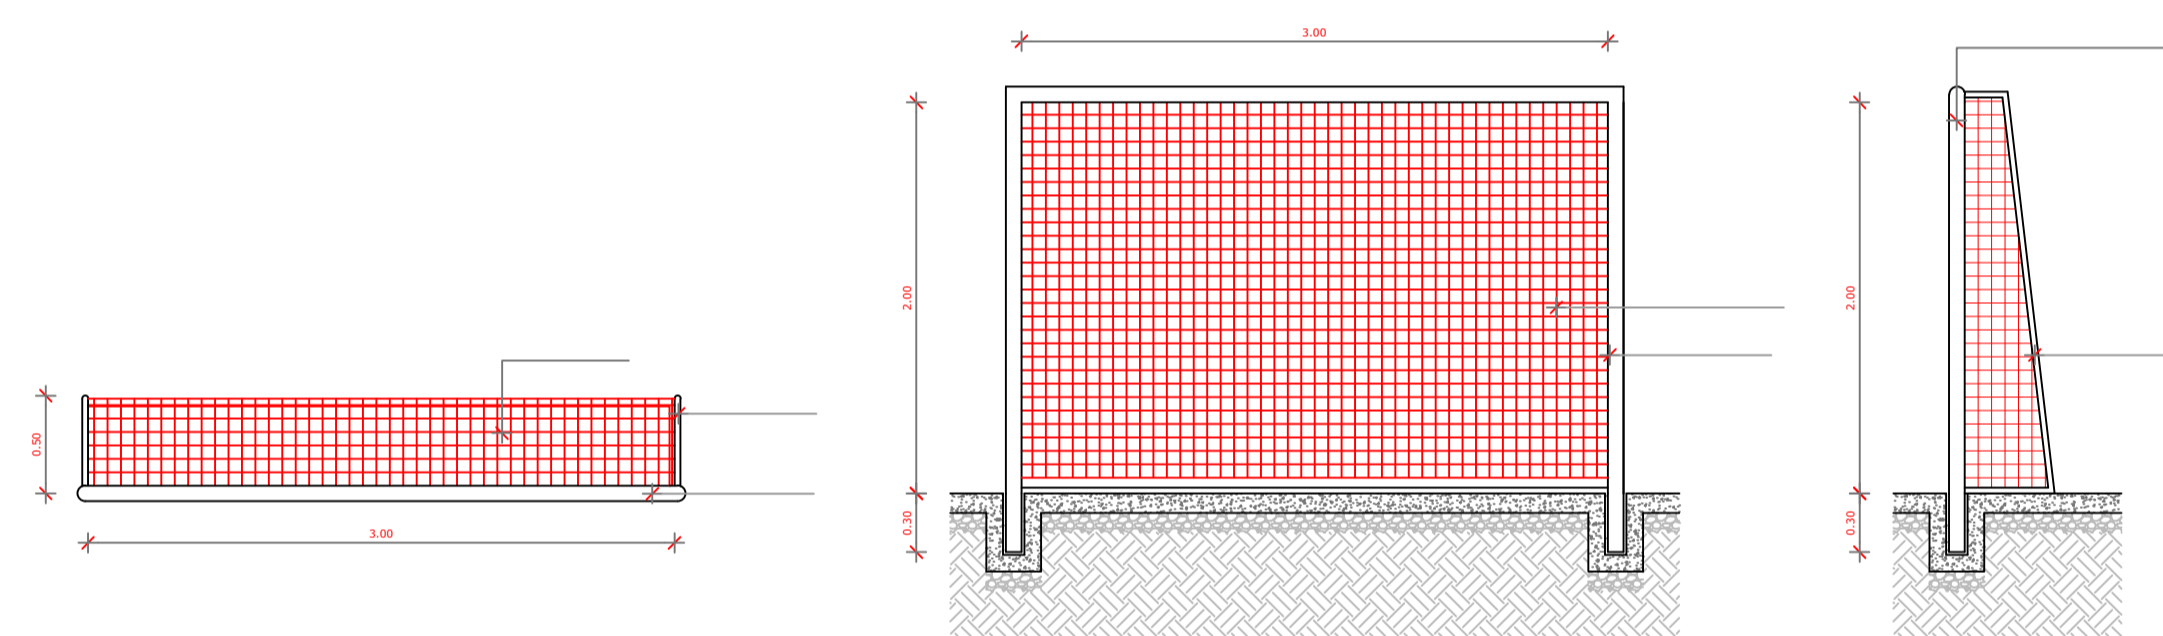

VISTA DO ALAMBRADO (FUNDOS)
ESCALA 1:50

VISTA DO ALAMBRADO (LATERAL)
ESCALA 1:50

BALISA FUTEBOL PLANTA
ESCALA 1:25

BALISA FUTEBOL VISTA FRONTAL
ESCALA 1:25

BALISA FUTEBOL VISTA LATERAL
ESCALA 1:25

DETALHE DA ARQUIBANCADA
ESCALA 1:20

CREA

RA

OBSERVAÇÕES:

COBERTURA DE QUADRA PEQUENA

COORDENAÇÃO	DESCRIÇÃO-1 DESCRIÇÃO-2 DESCRIÇÃO-3		PRANCHA 00/00
	REVISÃO R-01 R-02 R-03	ESCALA ESCALA DATA EMISSÃO DATA	
FORMATO DESENHO			