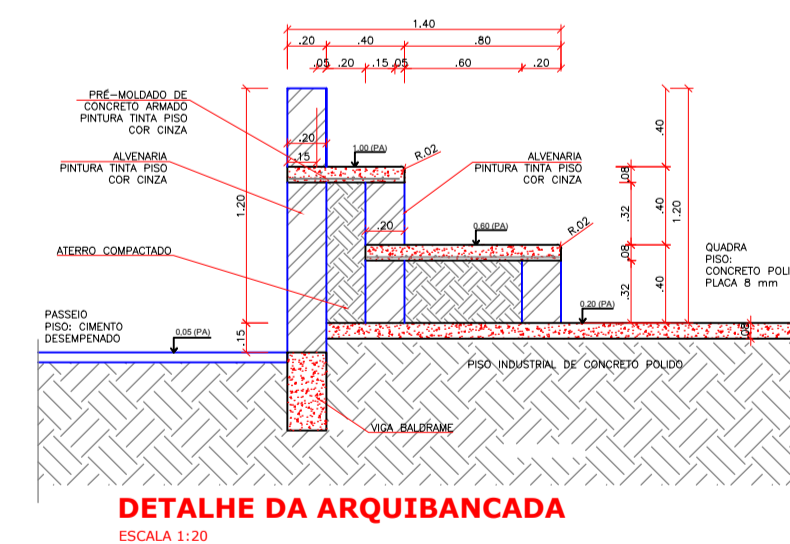

VISTA DO ALAMBRADO (FUNDOS)
ESCALA 1:50

VISTA DO ALAMBRADO (LATERAL)
ESCALA 1:50

BALISA FUTEBOL PLANTA
ESCALA 1:25

BALISA FUTEBOL VISTA FRONTAL
ESCALA 1:25

BALISA FUTEBOL VISTA LATERAL
ESCALA 1:25

DETALHE DA ARQUIBANCADA
ESCALA 1:20

CREA

RA

OBSERVAÇÕES:

COBERTURA DE QUADRA PEQUENA

COORDENAÇÃO	DESCRIÇÃO-1 DESCRIÇÃO-2 DESCRIÇÃO-3		PRANCHA 00/00
	REVISÃO R-01 R-02 R-03	ESCALA ESCALA DATA EMISSÃO DATA	
FORMATO DESENHO			